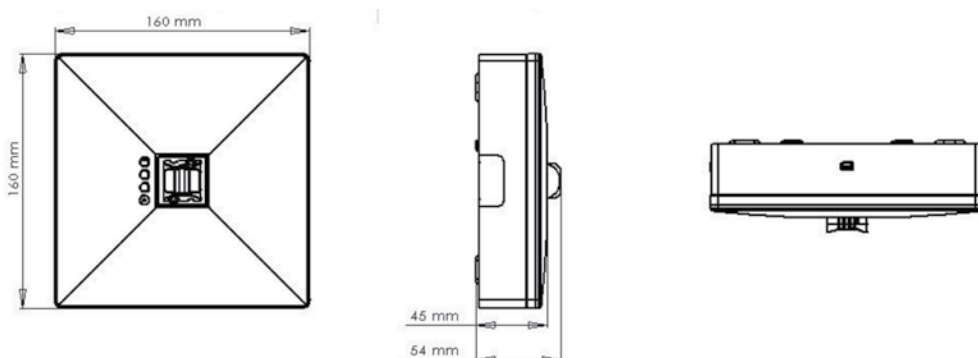

Målskisser