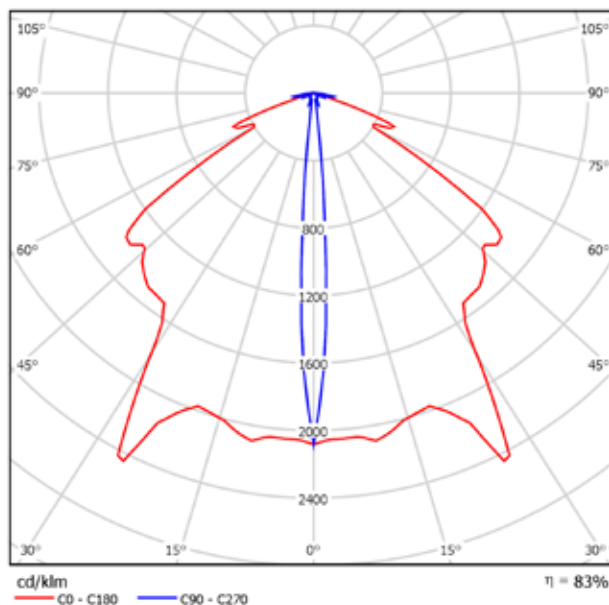

OvaLED LP / OvaLED R LP