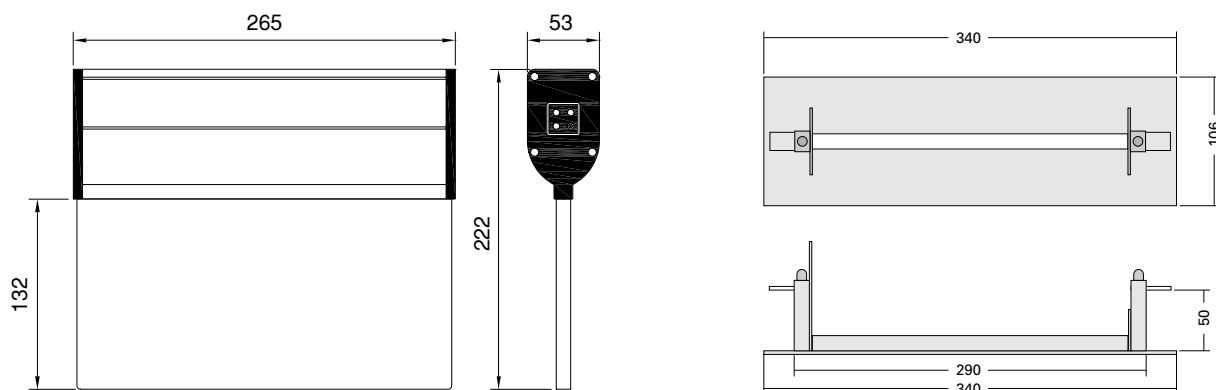

Målskisser