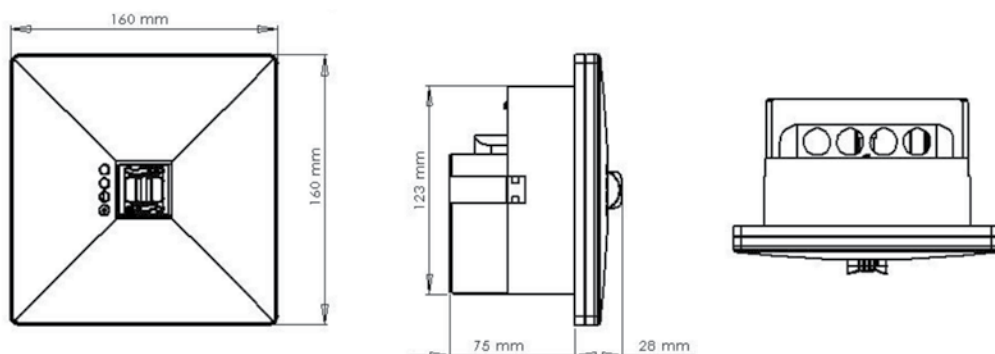

Målskisser