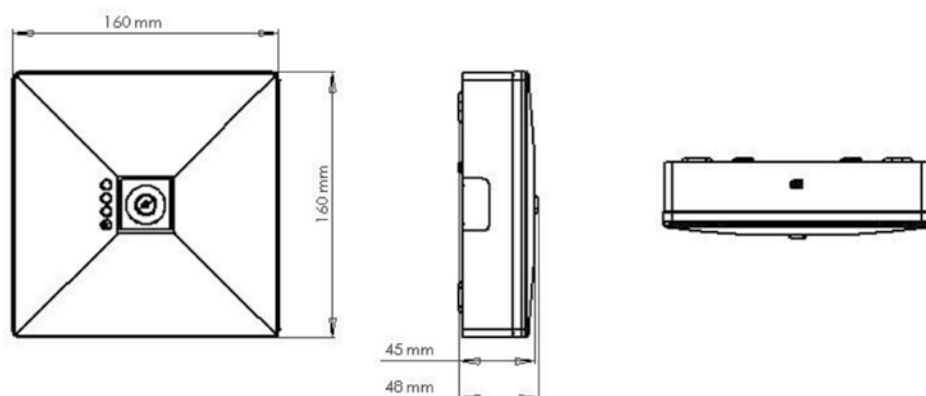

Målskisser