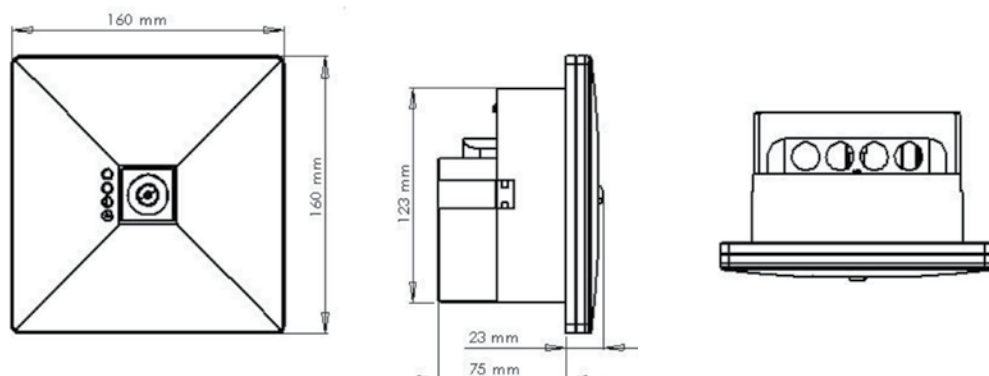

Målskisser