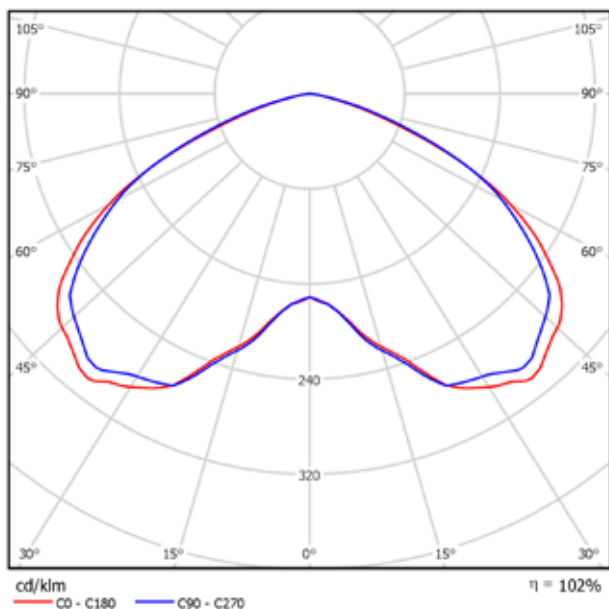

Lyskurver

OmniLED LP / OmniLED R LP