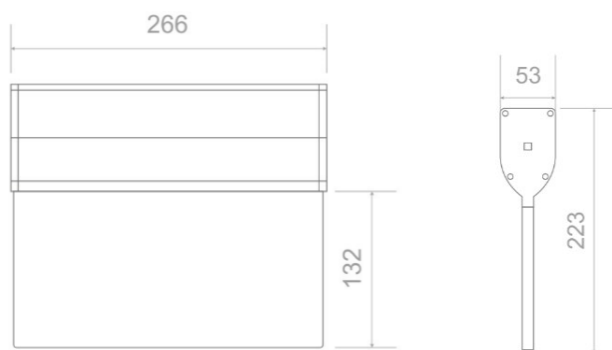

TEKNISKE DATA EXILED M 25m CBS 230V

TEKNISKE DATA	
Leseavstand	25m
Driftsspenning	15-30V DC, 17-27V AC / 50-60Hz
Effektforbruk	1.25W / 1.4VA
Lyskilde	15 LED
Teknisk levetid (på lyskilde)	>100 000 timer
Lysutbytte	150lm
Produsert iht.	EN 60598-1, EN 60598-2-22, EN 55015, EN 61547, EN 61000-3-2, EN 61000-3-3
Omgivelsestemperatur (drift)	-30 til 50 °C
Fuktighet	Opp til 95%
IK klassifisering	IK09
Tetthetsgrad	IP40
Dimensjoner	266 x 53 x 223 mm
Vekt	820/ 1220 gr
Farge	Anodisert aluminium / sort plastmateriale
Materiale	Aluminium, akryl
Montasje	Tak, vegg, nedhengt og pendel montasje