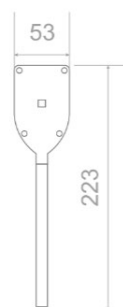

ExiLED 25 10Y 138 er designet både for nybygg og rehabilitering av eksisterende anlegg.

ExiLED 10Y 138 leveres også med leseavstand på 40 meter, se eget datablad.

ExiLED 25 10Y 138 er klargjort med grensesnitt mot:

* Bestilles separat

TEKNISKE DATA **EXILED 25m 10Y 138**

TEKNISKE DATA	
Leseavstand	Enkelsidig / tosidig 25m
Driftsspenning	220-240VAC / 50-60Hz
Effektforbruk	3.8W / 4.1VA
Batteri (LiFePO ₄)	6.4V/0.6Ah
Batteribeskyttelse	Overladningsbeskyttelse / dyputladningsbeskyttelse
Ladetid	8 timer
Batteri reservertid	1 time / 3 timer / 8 timer via bryter
Lyskilde	15 LED
Teknisk levetid (på lyskilde)	>100 000 timer
Lysutbytte, Normal drift	155lm
Lysutbytte, Nødløsløsmodus 1t / 3t / 8t	200 / 90 / 40 lm
Produsert iht.	EN 60598-1, EN 60598-2-22, EN 55015, EN 61547, EN 61000-3-2, EN 61000-3-3
Omgivelsestemperatur (drift)	5 to 40 °C
Fuktighet	Opp til 95%
Slagfasthet (IK)	IK09
Tetthetsgrad	IP40
Dimensjoner	265 x 53 x 222 mm
Vekt	900 / 1300 gr
Farge	Anodisert aluminium / sort plastmateriale
Materiale	Aluminium, akryl
Montasje	Tak, vegg, nedhengt og pendel montasje