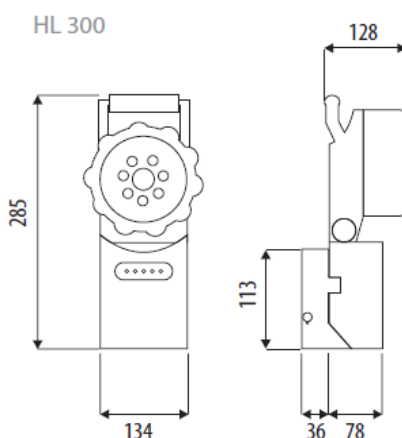

## Funksjon

**HL 350** holder monteres på vegg innendørs. Laderen sitter i håndlampen, men kan ikke lades uten at den står i holderen.

**HL 350** leveres med både sparelampe og hovedlampe. For nøddriftsfunksjon stilles håndlampen slik at den forblir slukket eller at sparelampen (alternativt hovedlampen), tennes eller blinker ved nettutfall. For eksempel kan sparelampen tennes ved nettutfall, slik at man finner håndlampen uten at den trekker for mye batterikapasitet.

## Målskisse