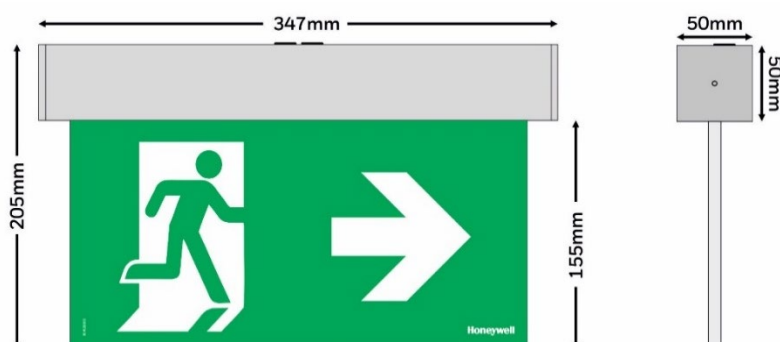

ExitLED PRO 138 har en jevn lysdistribusjon på skiltet.

ExitLED PRO 138 er designet både for nybygg og rehabilitering av eksisterende anlegg.

ExitLED PRO 138 leveres med 30m leseavstand.

ExitLED PRO 138 er klargjort med grensesnitt mot:

* Bestilles separat

TEKNISKE DATA **EXITLED PRO 138**

TEKNISKE DATA	
Leseavstand	Enkelsidig / tosidig 30m
Driftsspenning	220-240VAC / 50-60Hz
Effektforbruk	3.3W / 3.5VA
Batteri (NiMH)	3.6V/1.2Ah NiMH
Batteribeskyttelse	Overladningsbeskyttelse / dyputladningsbeskyttelse
Ladetid	16 timer
Batteri reservetid	1 time / 3 timer / 8 timer via bryter
Lyskilde	12 LED
Teknisk levetid (på lyskilde)	>100 000 timer
Lysutbytte, Normal drift	220lm
Lysutbytte, Nørdlysmodus 1t / 3t / 8t	220 / 185 / 75 lm
Produsert iht.	EN 60598-1, EN 60598-2-22, EN 55015, EN 61547, EN 61000-3-2, EN 61000-3-3
Omgivelsestemperatur (drift)	5 til 40 °C
Fuktighet	Opp til 95%
Slagfasthet (IK)	N/A
Tetthetsgrad	IP40
Dimensjoner	347 x 205 x 50 mm
Vekt	1000 / 1500 gr
Farge	Anodisert aluminium / sort plastmateriale
Materiale	Aluminium, akryl
Montasje	Tak, vegg, nedhengt og pendel montasje