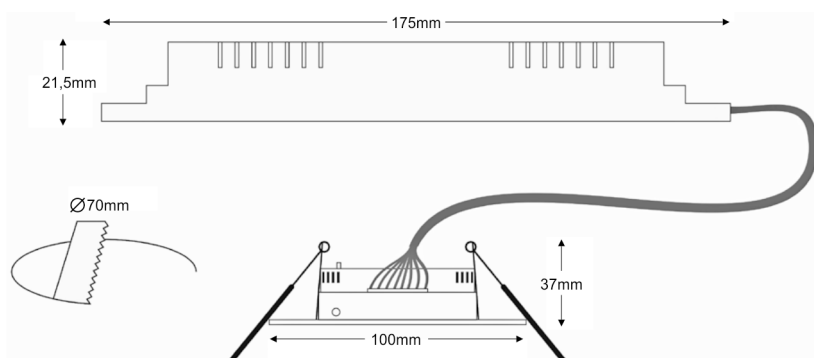

## TEKNISKE DATA OVA/OMNI LED R SPOT

TEKNISKE DATA	
Leseavstand	N / A
Driftsspenning	40-250V DC, 120-250V AC/50-60Hz
Effektforbruk	3.6W / 3.9VA
Lyskilde	1 hvit LED
Teknisk levetid (på lyskilde)	>100 000 hours
Lysutbytte	270lm
Produsert iht.	EN 60598-1, EN 60598-2-22, EN 55015, EN 61547, EN 61000-3-2, EN 61000-3-3
Omgivelsestemperatur (drift)	-30 til 50 °C
Fuktighet	Opp til 95%
IK klassifisering	IK06 – Lamp Housing / IK02 – LED Drive
Tetthetsgrad	IP20
Dimensjoner	175 x 21.5 x 21.5 mm (main unit) Ø 100mm (spot)
Vekt	155 / 300 gr
Farge	Hvit, RAL 9010
Materiale	PC/ABS
Montasje	Innfelt