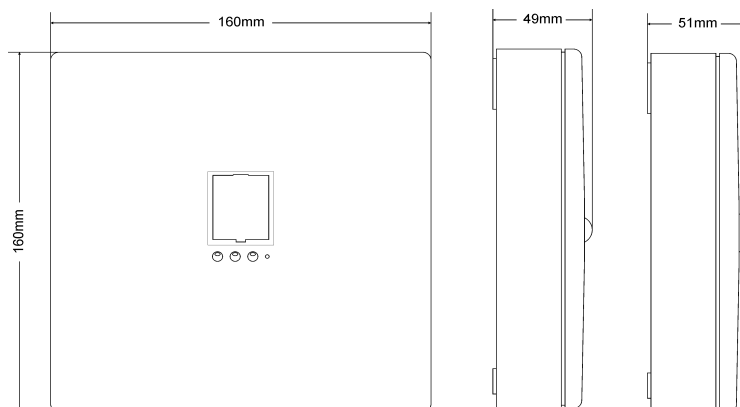

FUNKSJONER & FORDELER

- LED-basert ledelys
- Leveres som 230V sentralisert soneovervåket armatur
- Leveres med byttbare linser, antipanikk/rømningsvei
- Stor monteringsavstand - færre installasjonspunkter
- Høyt lysutbytte - 270lm - færre installasjonspunkter
- Nytt tilbehør* - 5 lux linse
- Forventet levetid LED > 100 000 timer - mindre vedlikehold
- Brakettløsning - rask og enkel montasje og vedlikehold

* Bestilles separat