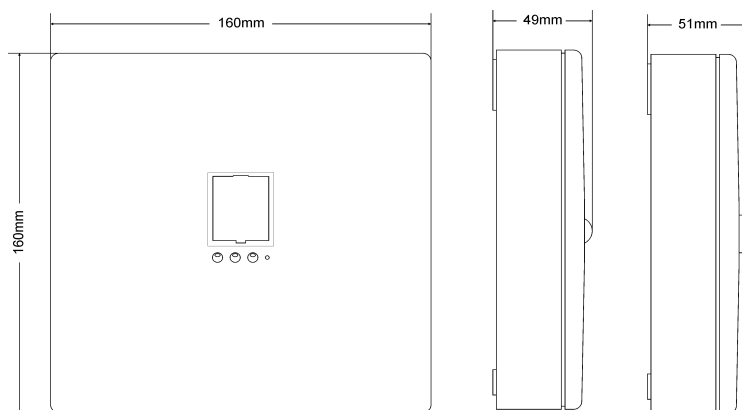

* Bestilles separat

TEKNISKE DATA OVA/OMNI LED

TEKNISKE DATA	
Leseavstand	N / A
Driftsspennning	15-30V DC, 17-27V AC/50-60Hz
Effektforbruk	3.2W / 3.5VA
Lyskilde	1 hvit LED
Teknisk levetid (på lyskilde)	>100 000 timer
Lysutbytte	270 lm
Produsert iht.	EN 60598-1, EN 60598-2-22, EN 55015, EN 61547, EN 61000-3-2, EN 61000-3-3
Omgivelsestemperatur (drift)	-30 til 50 °C
Fuktighet	Opp til 95%
IK klassifisering	IK08
Tetthetsgrad	IP20
Dimensjoner	160 x 160 x 55 mm
Vekt	370 / 500 gr
Farge	Hvit, RAL 9010
Materiale	PC/ABS
Montasje	Utenpåliggende, tak