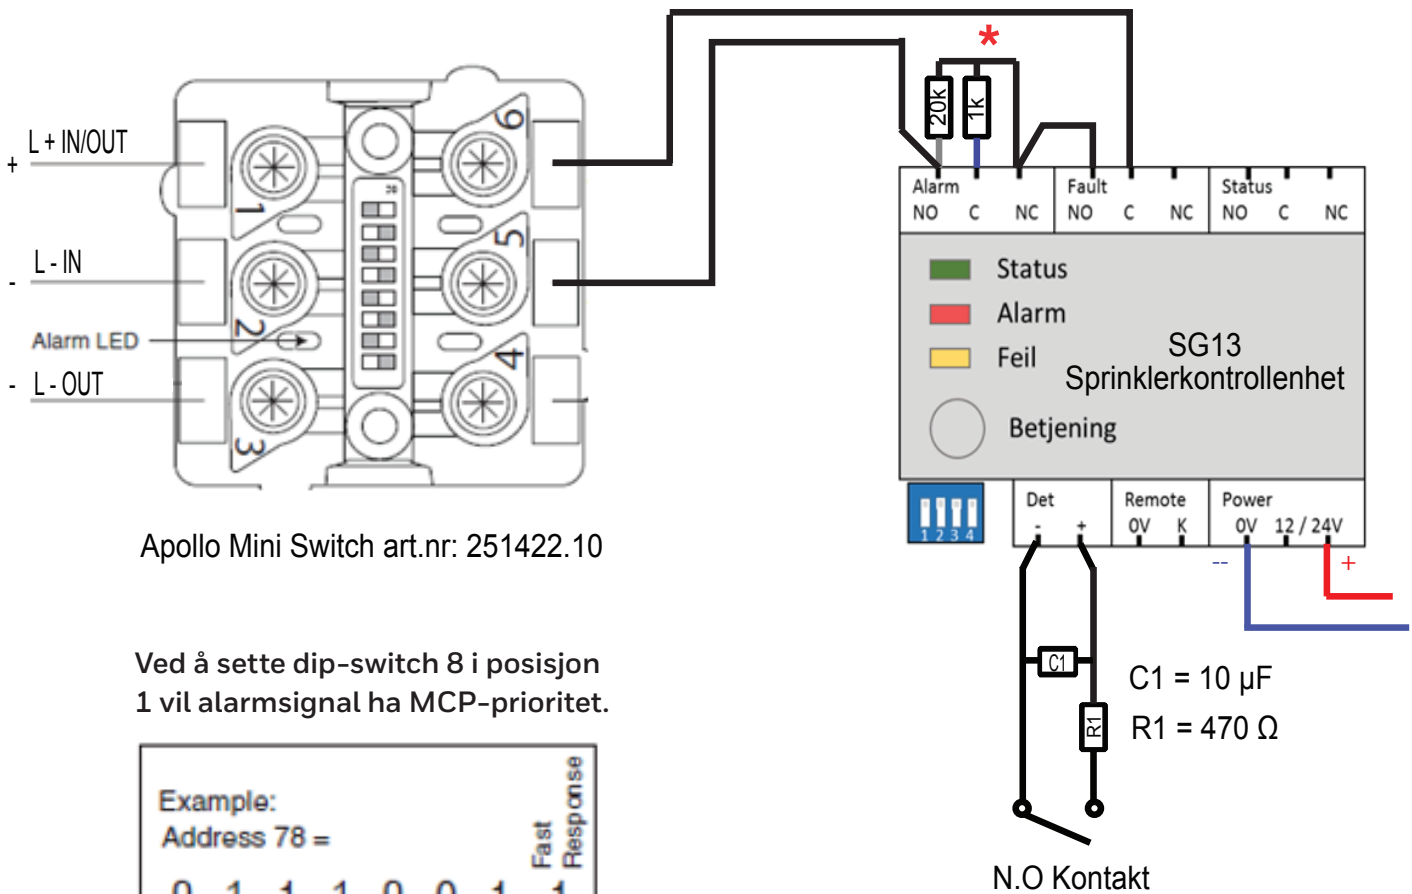

Sprinkler SG-13 mot

Apollo Mini Switch 55000-760

Apollo Mini Switch art.nr: 251422.10

Ved å sette dip-switch 8 i posisjon 1 vil alarmsignal ha MCP-prioritet.

Apollo Mini Switch adresseres via dip-switch 1-7

* Medfølgende motstander for SG13 har ikke korrekt motstandverdi for denne funksjon. Benytt 1kΩ og 20kΩ slik koblingsskjema beskriver.