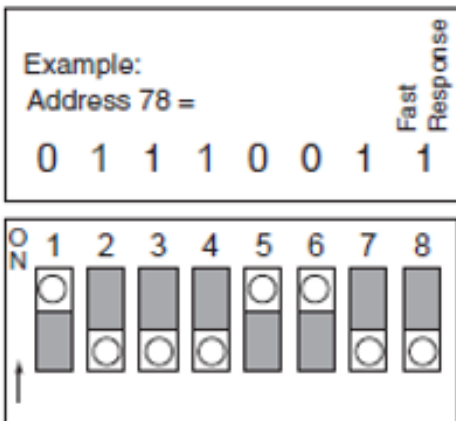

Sprinkler SG-13 mot

Apollo Mini Switch 55000-760

Apollo Mini Switch art.nr: 251422.10

Ved å sette dip-switch 8 i posisjon 1 vil alarmsignal ha MCP-prioritet.

Apollo Mini Switch adresseres via dip-switch 1-7

* Medfølgende motstander for SG13 har ikke korrekt motstandverdi for denne funksjon. Benytt 1kΩ og 20kΩ slik koblingsskjema beskriver.