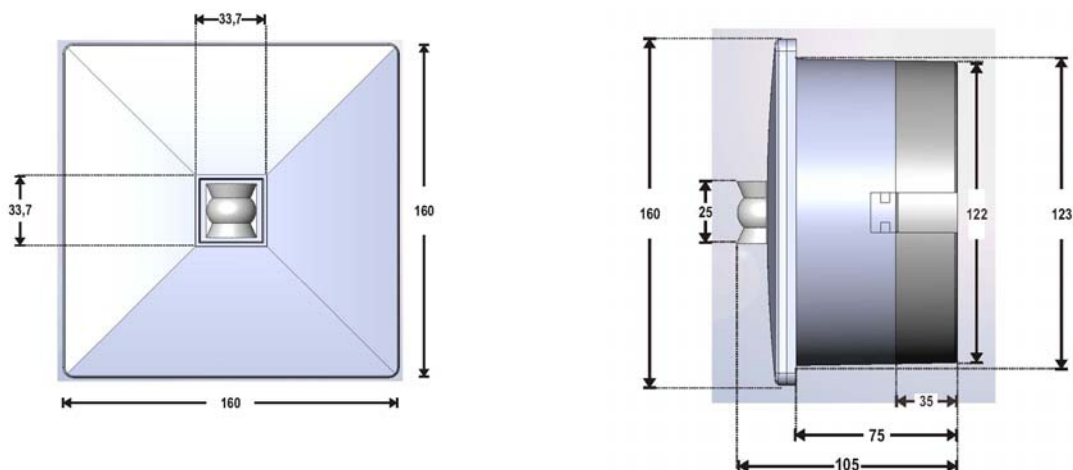

Armaturen er designet både for nybygg og rehabilitering av eksisterende anlegg. Monteres innfelt i tak.

Avstandstabell rømningsvei	Monteringshøyde (m)					
Avstandstabellen er basert på følgende parameter:						
Vedlikeholdsfaktor: 0,80	2,00	3,46	9,31	5,78	2,08	0,46
Nødbelysningsfaktor: 1,00	2,50	4,33	11,63	5,68	2,60	0,53
Minimal belysningsstyrke på midtlinjen: 1,00 lx	3,00	4,99	12,58	6,76	2,25	0,58
Minimal belysningsstyrke på halve bredden til redningsveien: 0,50 lx	3,50	5,60	12,25	6,71	1,62	0,55
Maksimal jevnhet på midtlinjen 40 : 1	4,00	6,16	13,56	7,31	1,66	0,56
Redningsveiens bredde: 2,00 m	5,00	7,07	15,99	8,34	1,70	0,61
	6,00	7,89	18,30	9,15	1,79	0,73

Målskisse

Tekniske data

Artikkelnummer	290273
Beskrivelse	OvaLED R NM ST LED LP 1t
Tid i batteridrift	1 time
Leseavstand	N/A
Driftsspenning	36V DC
Effektforbruk	0.6W
Batteri	NiMH 4,8V/1.2Ah
Batteribeskyttelse	Overladningsbeskyttelse / dyputladningsbeskyttelse
Lyskilde	1 hvit LED
Teknisk levetid (på lyskilde)	> 50 000 timer
Lysutbytte	156 lm (nøddrift)
Produsert iht.	EN 60598-1, EN 60598-2-22
Omgivelsestemperatur (drift)	5-40 °C
Fuktighet	0-95%
Tetthetsgrad	IP 20
Dimensjoner	160 x 160 x 105 mm, hullmål: Ø125 mm
Vekt	565 g
Farge	Hvit, RAL 9010
Materiale	Bayblend FR3010
Montasje	Medfølgende fjæroppheng for innfelt montasje