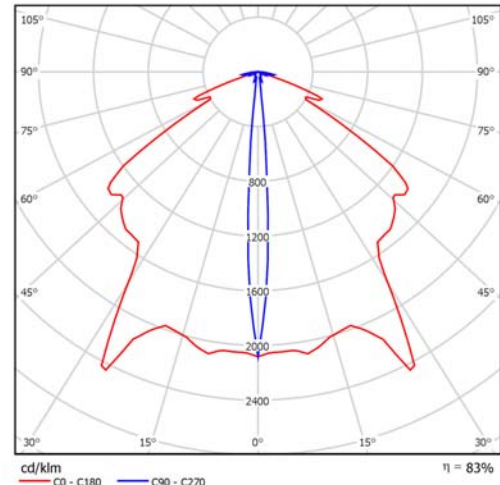

Bruksområde

OvaLED er et elegant og funksjonelt ledelys for innendørs bruk. Ledelys for rømningsvei.

OvaLED passer utmerket i eksempelvis kontor- og kinobygg, hotell, kjøpesentre, kafé- og restaurantmiljø.

Armaturen er designet både for nybygg og rehabilitering av eksisterende anlegg. Monteres innfelt i tak.