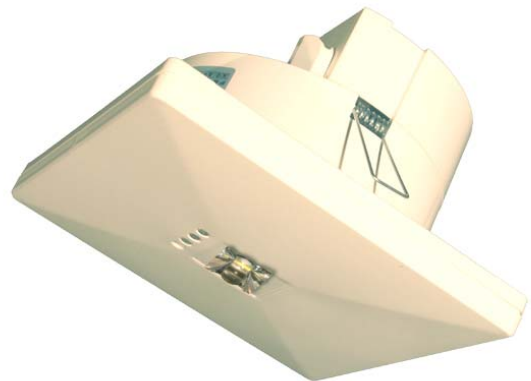

- Nødlys for tilkobling til Delta Quad brannsentral
- Direkte drevet av detektorsløyfen
- LED-basert ledelys
- Innfelt armatur for rømningsvei
- Adresserbar - overvåket
- Enkel montasje og vedlikehold
- Elegant og tidsriktig design

OvaLED R NM ST LED LP 1t

Sløyfedrevet nødlyssystem

OvaLED LP er en lavspenningsarmatur (36V) for tilkobling til Delta Quad detektorsløyfe. Dette gir en løsning der brannalarmdetektorer, alarmorganer og nødlys er koblet til én og samme sløyfe. Lading og overvåkning utføres av brannalarmsentralen. Alle vedlikeholdsmeldinger for nødlys vises på et dedikert informasjonspanel.

Bruksområde

OvaLED er et elegant og funksjonelt ledelys for innendørs bruk. Ledelys for rømningsvei.

OvaLED passer utmerket i eksempelvis kontor- og kinobygg, hotell, kjøpesentre, kafé- og restaurantmiljø.

Armaturen er designet både for nybygg og rehabilitering av eksisterende anlegg. Monteres innfelt i tak.

Avstandstabell rømningsvei	Monteringshøyde (m)					
Avstandstabellen er basert på følgende parameter:						
Vedlikeholdsfaktor: 0,80	2,00	3,46	9,31	5,78	2,08	0,46
Nødbelysningsfaktor: 1,00	2,50	4,33	11,63	5,68	2,60	0,53
Minimal belysningsstyrke på midtlinjen: 1,00 lx	3,00	4,99	12,58	6,76	2,25	0,58
Minimal belysningsstyrke på halve bredden til redningsveien: 0,50 lx	3,50	5,60	12,25	6,71	1,62	0,55
Maksimal jevnhet på midtlinjen 40 : 1	4,00	6,16	13,56	7,31	1,66	0,56
Redningsveiens bredde: 2,00 m	5,00	7,07	15,99	8,34	1,70	0,61
	6,00	7,89	18,30	9,15	1,79	0,73