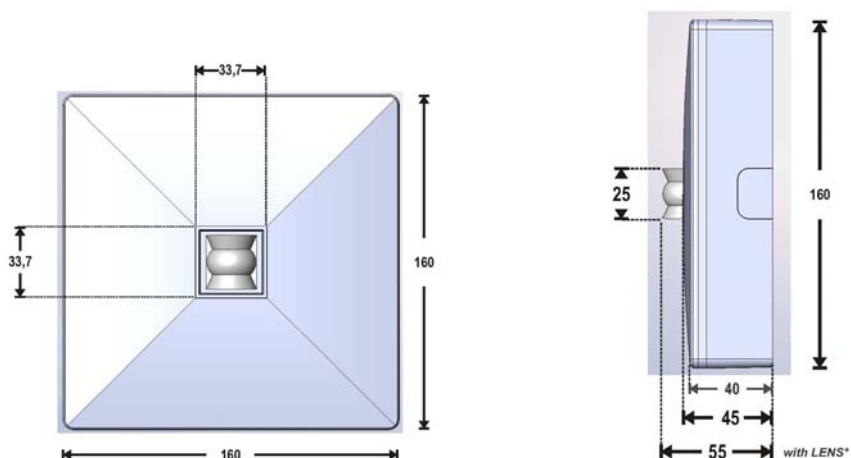

Armaturen er designet både for nybygg og rehabilitering av eksisterende anlegg. Monteres i tak, utenpåliggende.

Avstandstabell rømningsvei	Monteringshøyde (m)					
Avstandstabellen er basert på følgende parameter:						
Vedlikeholdsfaktor: 0,80	2,00	3,46	9,31	5,78	2,08	0,46
Nøddbelysningsfaktor: 1,00	2,50	4,33	11,63	5,68	2,60	0,53
Minimal belysningsstyrke på midtlinjen: 1,00 lx	3,00	4,99	12,58	6,76	2,25	0,58
Minimal belysningsstyrke på halve bredden til redningsveien: 0,50 lx	3,50	5,60	12,25	6,71	1,62	0,55
Maksimal jevnhet på midtlinjen 40 : 1	4,00	6,16	13,56	7,31	1,66	0,56
Redningsveiens bredde: 2,00 m	5,00	7,07	15,99	8,34	1,70	0,61
	6,00	7,89	18,30	9,15	1,79	0,73

Målskisse

Tekniske data

Artikkelnummer	290272
Beskrivelse	OvaLED NM ST LED LP 1t
Tid i batteridrift	1 time
Leseavstand	N/A
Driftsspenning	36V DC
Effektforbruk	0.6W
Batteri	NiMH 4,8V/1.2Ah
Batteribeskyttelse	Overladningsbeskyttelse /dyputladningsbeskyttelse
Lyskilde	1 hvit LED
Teknisk levetid (på lyskilde)	> 50 000 timer
Lysutbytte	156 lm (nøddrift)
Produsert iht.	EN 60598-1, EN 60598-2-22, EN54-17, EN54-18
Omgivelsestemperatur (drift)	5-40 °C
Fuktighet	0-95%
Tetthetsgrad	IP 20
Dimensjoner	160 x 160 x 55 mm
Vekt	640g
Farge	Hvit
Materiale	Bayblend FR3010
Montasje	Medfølgende tak- og veggbrakett