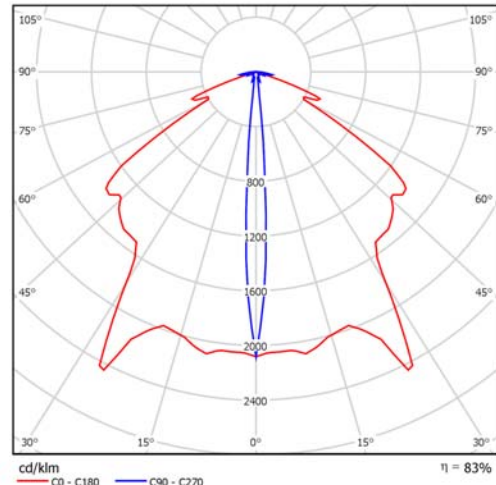

Bruksområde

OvaLED er et elegant og funksjonelt ledelys for innendørs bruk. Ledelys for rømningsvei.

OvaLED passer utmerket i eksempelvis kontor- og kinobygg, hotell, kjøpesentre, kafé- og restaurantmiljø.

Armaturen er designet både for nybygg og rehabilitering av eksisterende anlegg. Monteres i tak, utenpåliggende.